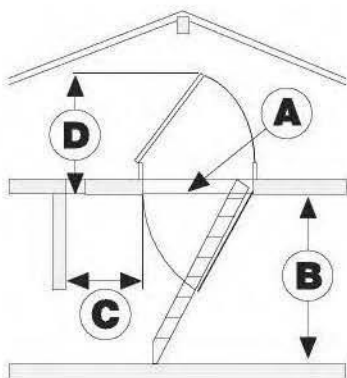

TYPE 18 UNIVERS

Podkrovné schody s elektrickým diaľkovým ovládaním

Výhody

- Elektrické napájanie: 220, 230 alebo 110 V
- Rádiové diaľkové ovládanie
- Ohňuvzdornosť EI230 testovaná podľa normy ÖNorm EN 1363, EN 1634, B3860
- Izolovaný poklop s hrúbkou 65 mm
- Dvojité tesnenie po celom obvode
- Tepelné oddelenie obloženia a rámu
- Oceľový rám s jednoduchým montážnym systémom
- Skryté pánty
- Oceľový nožnicový rebrík
- Robustný rám MDF s hrúbkou 18 mm a výškou 31 cm
- Ochranné krytky podlahy proti poškodeniu podlahy
- Nosnosť 150 kg

TECHNICKÉ PARAMETRE

A	B	C	D	D			
Montážny otvor	Rozmery futra	Výška podlaha-strop	Nástupná šírka	Výška pri otvorení poklopu autom	Výška pri otvorení poklopu ručnom	Obj. číslo	Izolovaný horný poklop Obj. číslo
120/60	119/59/31	-290	58	165	106	21641	21610
120/70	119/69/31	-290	58	165	119	21641	21611
130/70	129/69/31	-290	48	165	119	21643	21612
140/70	139/69/31	-290	38	165	119	21645	21613